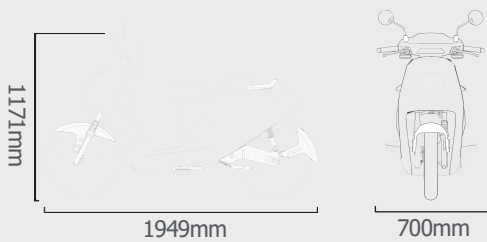

APP-24/7

BATERÍAS DE LITIO EXTRAÍBLES

DISPLAY CUSTOMIZABLE

100 KM/H

VELOCIDAD MÁXIMA

65-75 KM

AUTONOMÍA

4/5 H

TIEMPO DE CARGA

6500 W

POTENCIA CONTINUA

RESUMEN

Colores

Peso (batería incluida)

128Kg

N. delantero

90/90-14

N. trasero

110/80-14

Alt. asiento

816mm

Ocupantes

2

Velocidad

100km/h

HIGHLIGHTS

Potencia máx. durante 30 mins	6500W
Potencia nominal	5000W
Pack batería extraíble	14Kg x 2
Cargador dual	5 H
Voltaje	72V
Carga rápida	Si
Célula de batería	18650 Iones de litio
Energía usada por carga	3744Wh
Baúl trasero	Accesorio
Puerto carga USB	Si
Marca del motor	Niu V Motor
Capacidad de Carga (vehículo+pasajeros+carga)	275Kg